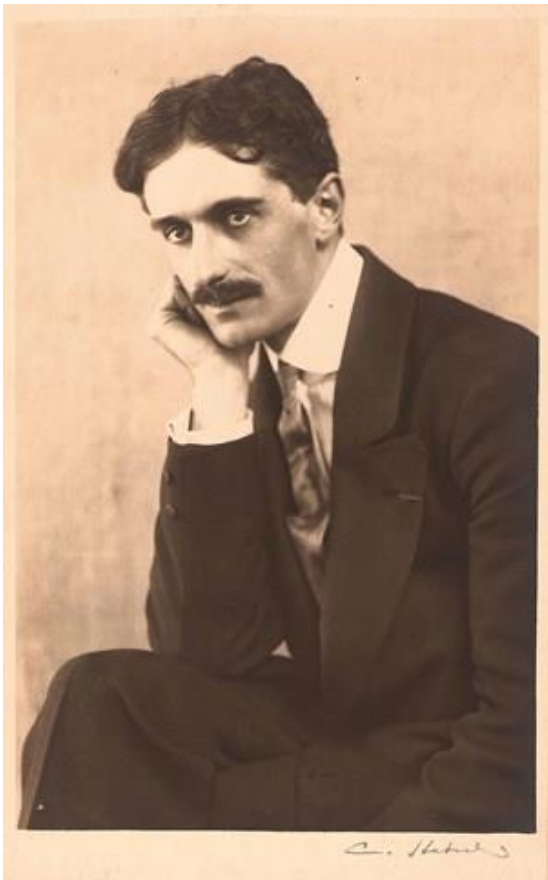

COLLECTION PETER MULLIN – Portraits de famille

**Maria Forestier (grand-mère de Gabriel)
Carmen Forestier (grand-tante de Gabriel)**

Carmen Forestier (grand-tante de Gabriel)

Amélie Forestier (mère de Gabriel)

Aimée, Charles et Carmen

Gabriel et Charles Voisin enfants

**Gabriel et Charles Voisin
devant un moteur Antoinette
(1907-1908)**

Gabriel Voisin (1909)

Caricature de Gabriel Voisin (Cirea 1910)

En 1914 - 1915

Devant le moteur de l'Eole de Clément Ader

Tenant une maquette de l'Eole de Clément Ader

**Gabriel Voisin à Barcelone avec les constructeurs du Biscuter (Espagne 1953-1954)
Au centre, Daniel Casanova**

Gabriel Voisin et le général Franco

Sur les bords de Saone en Biscooter

En 1961 à sa table à dessin

En 1961

Avec R. Kousbroek en 1968 et le petit Duc C15